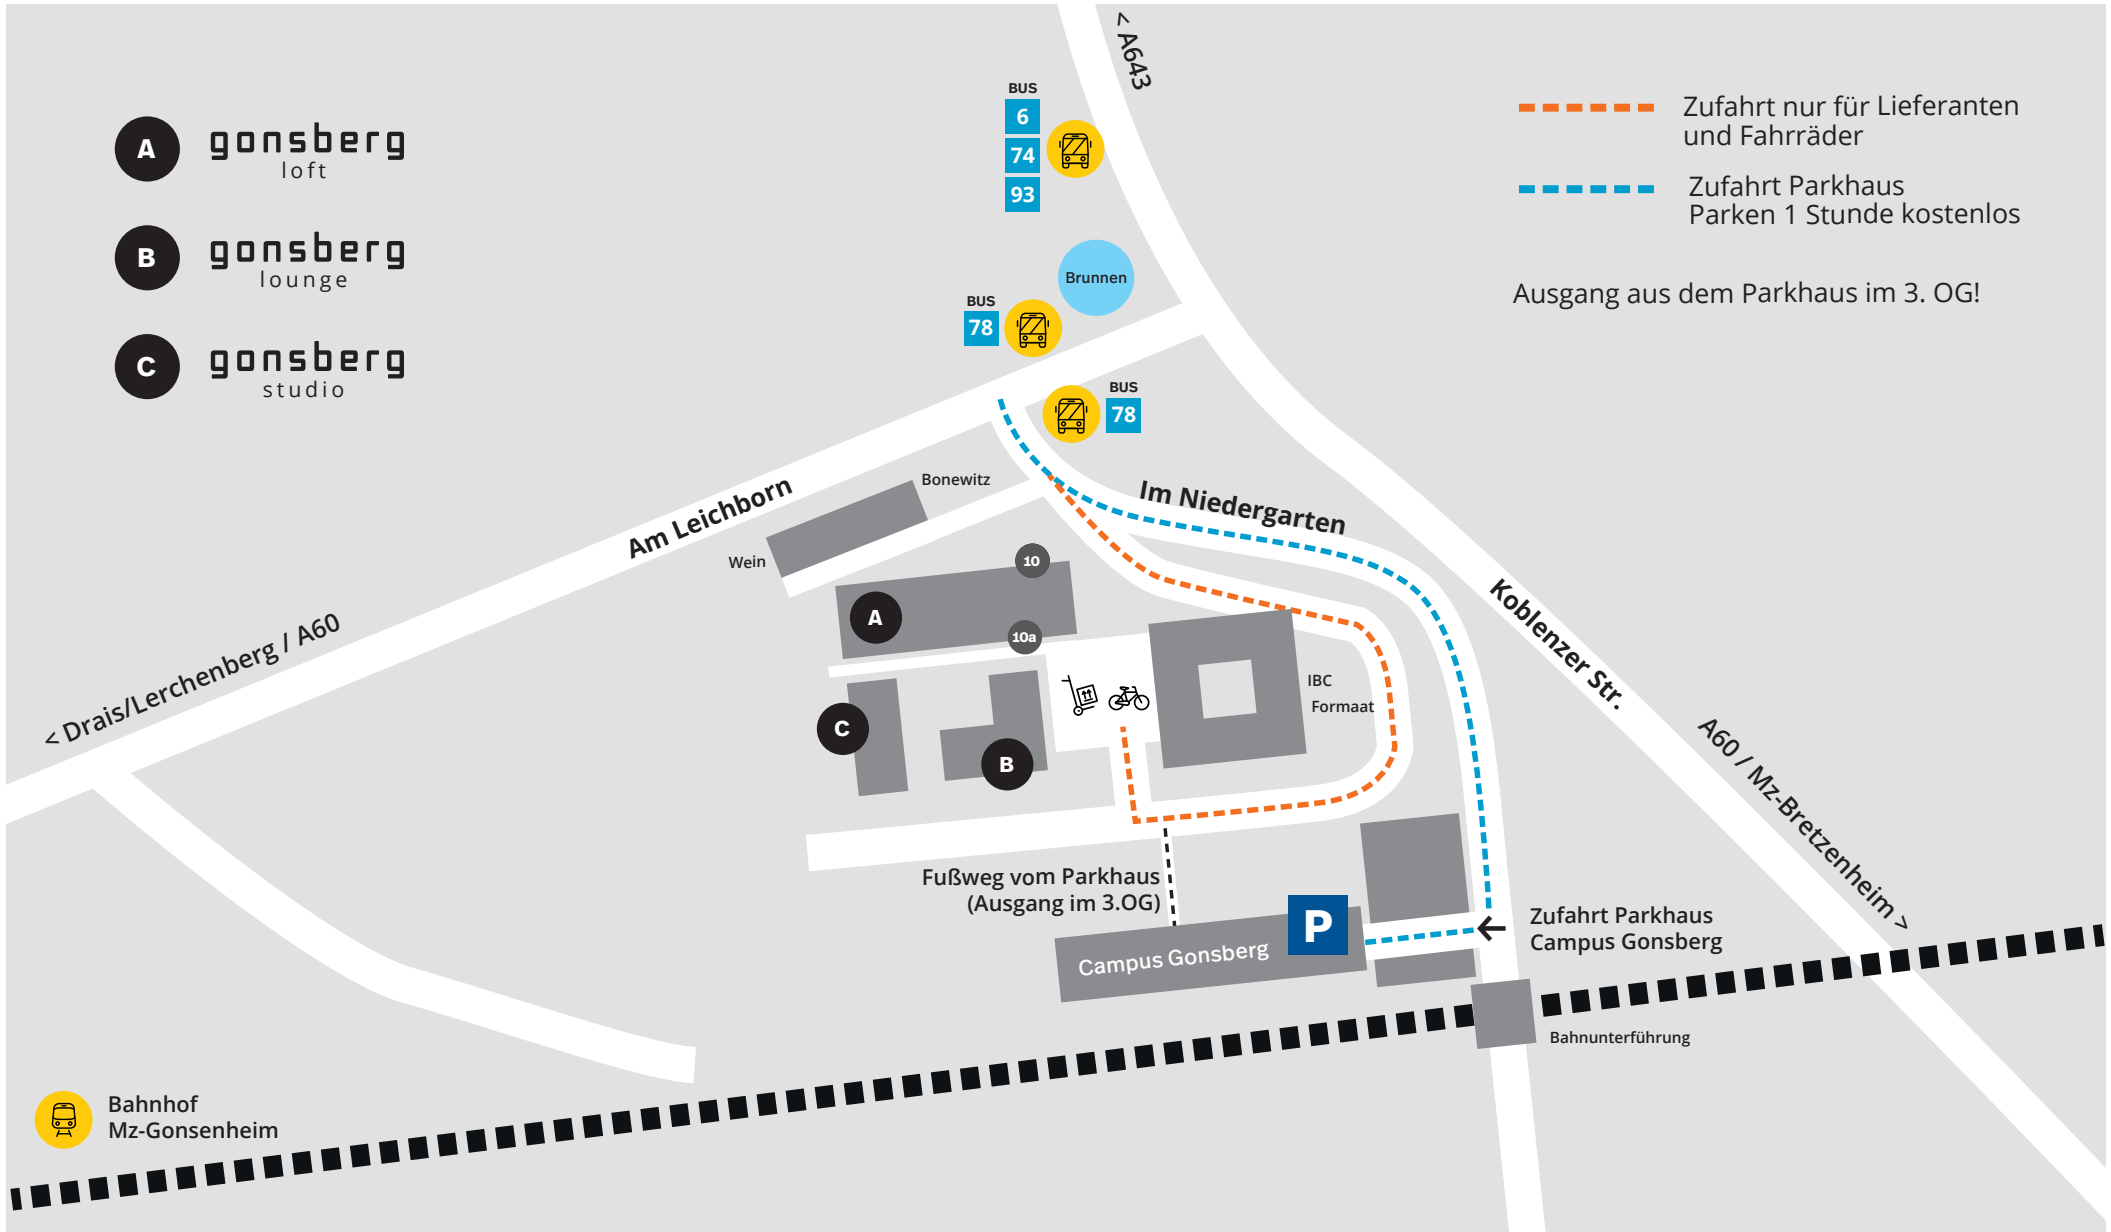

gonsberg

c a m p u s

Im Niedergarten 18
Gonsbergstudio Gebäude C
D - 55124 Mainz
Tel.: 06131-235531
kontakt@mainzer-hospiz.de
www.mainzer-hospiz.de

- A** gonsberg loft
- B** gonsberg lounge
- C** gonsberg studio

-  Zufahrt nur für Lieferanten und Fahrräder
 -  Zufahrt Parkhaus
Parken 1 Stunde kostenlos
- Ausgang aus dem Parkhaus im 3. OG!

 Bahnhof
Mz-Gonsenheim